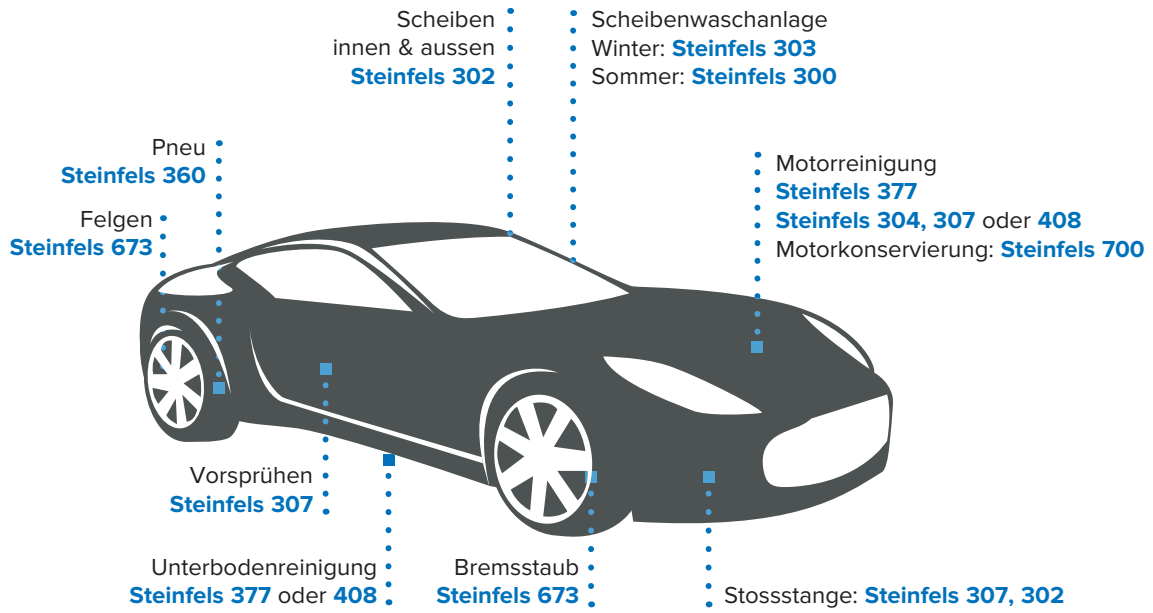

Happy Cleaning

Sauberkeit und Hygiene beginnen nicht mit Schrubben, Schaben und Kratzen, sondern mit System. Damit Sie und Ihre Mitarbeiter/-innen es bei der Reinigung und Hygiene umso leichter nehmen können.

Wir und unsere Partner konzentrieren uns seit Jahren auf intelligente und motivierende Lösungen, hinter denen ein klares, einfaches Konzept steht. Gefragt sind dabei Ideen, wie mit weniger Aufwand mehr Cleaning Power entwickelt werden kann.

Ökologie und Ökonomie sind bei uns gleichwertige Partner.

Steinfels
S W I S S

St.Gallerstrasse 180 | CH-8404 Winterthur | Tel. 052 234 44 00 | Fax 052 234 44 01
www.steinfels-swiss.ch | info@steinfels-swiss.ch

Zertifiziert nach: ISO 9001/ISO 14001/ISO 22716

AUPL202503DE